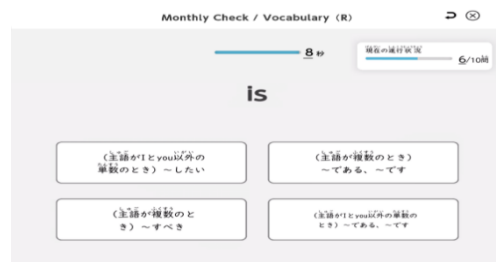

メジャーさん

●対象：小5～社会人  
 ※その他学年もご要望があれば可能な限り対応させていただきます。ご相談ください。

●回数：7回（無料体験1回含む）

●期間：3月7日～4月28日

●時間：50分/回

●受講料：7,680円(税込)

●受講可能校舎：本部校、中野校、豊田大林校  
 鷹丘校、牟呂校、豊川校、豊田浄水校  
 岡崎北校、日進校

受講例) 毎週水曜日 17:00～17:50

※振替も可能です！

●オンラインでの対応も可能です。ご希望の場合はお申し出下さい。  
 iPad、iPhone、パソコン(OS Windows7・8・10)があれば、ご自宅で受講可能です。  
 ご利用環境をご確認の上お申し込み下さい。

開校日程（16:30～22:00）

	月	火	水	木	金	土
本部校	○	○	○	○	○	○
中野校		○	○	○	○	
鷹丘校	○	○	○	○		
牟呂校	○		○	○	○	
豊川校	○	○	○		○	
豊田大林校		○	○	○	○	
豊田浄水校	○	○		○	○	
岡崎北校						○
日進校	○	○	○	○	○	○

※岡崎北校は17:30～22:00の開校となります。

※今後緊急事態宣言等により休校となった場合、休校期間中は振替もしくはオンラインレッスンでの対応となります。

ご利用環境をご確認の上お申し込みください。

※緊急事態宣言により日程が変更されます。ご了承ください。

まずは自分の読むスピードを測ってみよう！  
**体験受付中！** 無料  
 レベルチェックテストでぴったりのコースから始められます。

スマホでかんたん読書速度計測！  
 英語総合読解力測定  
**メジャーさん**